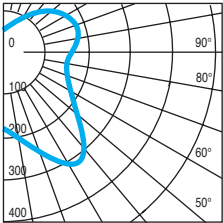

CP DISTRIBUTION

COEFFICIENTS OF UTILIZATION

% CEILING 80 (20% FLOOR)

% WALL	70	50	30
0	96	96	96
1	85	80	76
2	77	69	63
3	70	61	54
4	64	54	46
5	59	48	40
6	54	43	35
7	50	38	31
8	46	34	27
9	43	31	24
10	39	28	21